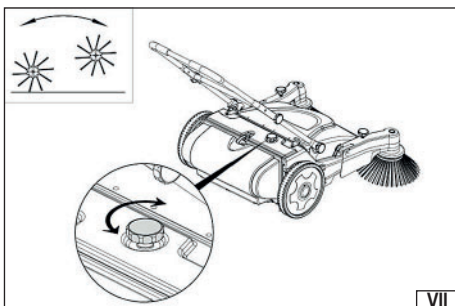

YATO

YT-17412

PL ZAMIATARKA RĘCZNA
 EN MANUAL SWEEPER
 DE HANDKEHRMASCHINE
 RU РУЧНАЯ ПОДМЕТАЛЬНАЯ МАШИНА
 UA РУЧНА ПІДМІТАЛЬНА МАШИНА
 LT RANKINĖ ŠLAVIMO MAŠINA
 LV MANUĀLĀ SLAUCĪŠANAS MAŠĪNA
 CZ RUČNÍ ZAMETAČ
 SK RUČNÝ ZAMETAČ
 HU KÉZI SEPRŐGÉP
 RO MĂTURĂ MANUALĂ
 ES BARREDORA MANUAL
 FR BALAYEUSE MANUELLE
 IT SPAZZATRICE MANUALE
 NL HANDMATIGE VEGER
 GR ΧΕΙΡΟΚΙΝΗΤΟ ΣΑΡΩΘΡΟ
 BG РЪЧНА МЕТАЧНА МАШИНА
 PT VARREDORA MANUAL
 HR RUČNI STROJ ZA METENJE
 AR كاسحة يدوية