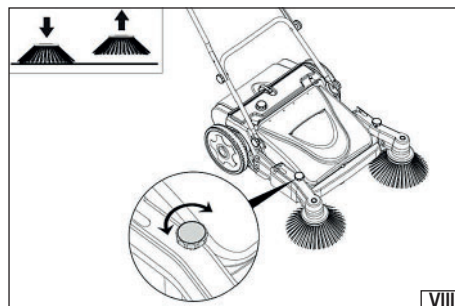

YATO

YT-17412

PL ZAMIATARKA RĘCZNA
 EN MANUAL SWEEPER
 DE HANDKEHRMASCHINE
 RU РУЧНАЯ ПОДМЕТАЛЬНАЯ МАШИНА
 UA РУЧНА ПІДМІТАЛЬНА МАШИНА
 LT RANKINĖ ŠLAVIMO MAŠINA
 LV MANUĀLĀ SLAUCĪŠANAS MAŠĪNA
 CZ RUČNÍ ZAMETAČ
 SK RUČNÝ ZAMETAČ
 HU KÉZI SEPRŐGÉP
 RO MĂTURĂ MANUALĂ
 ES BARREDORA MANUAL
 FR BALAYEUSE MANUELLE
 IT SPAZZATRICE MANUALE
 NL HANDMATIGE VEGER
 GR ΧΕΙΡΟΚΙΝΗΤΟ ΣΑΡΩΘΡΟ
 BG РЪЧНА МЕТАЧНА МАШИНА
 PT VARREDORA MANUAL
 HR RUČNI STROJ ZA METENJE
 AR كاسحة يدوية