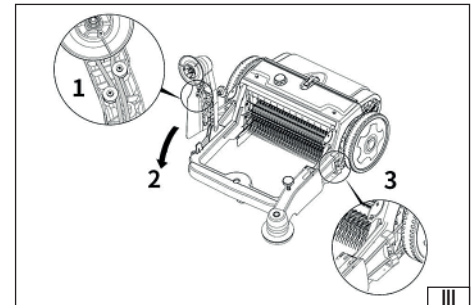

YATO

YT-17412

PL ZAMIATARKA RĘCZNA
 EN MANUAL SWEEPER
 DE HANDKEHRMASCHINE
 RU РУЧНАЯ ПОДМЕТАЛЬНАЯ МАШИНА
 UA РУЧНА ПІДМІТАЛЬНА МАШИНА
 LT RANKINĖ ŠLAVIMO MAŠINA
 LV MANUĀLĀ SLAUCĪŠANAS MAŠĪNA
 CZ RUČNÍ ZAMETAČ
 SK RUČNÝ ZAMETAČ
 HU KÉZI SEPRŐGÉP
 RO MĂTURĂ MANUALĂ
 ES BARREDORA MANUAL
 FR BALAYEUSE MANUELLE
 IT SPAZZATRICE MANUALE
 NL HANDMATIGE VEGER
 GR ΧΕΙΡΟΚΙΝΗΤΟ ΣΑΡΩΘΡΟ
 BG РЪЧНА МЕТАЧНА МАШИНА
 PT VARREDORA MANUAL
 HR RUČNI STROJ ZA METENJE
 AR كاسحة يدوية