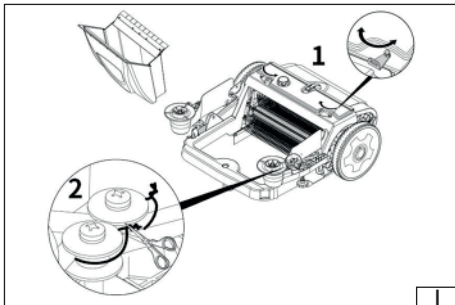

YATO

YT-17412

PL ZAMIATARKA RĘCZNA
 EN MANUAL SWEEPER
 DE HANDKEHRMASCHINE
 RU РУЧНАЯ ПОДМЕТАЛЬНАЯ МАШИНА
 UA РУЧНА ПІДМІТАЛЬНА МАШИНА
 LT RANKINĖ ŠLAVIMO MAŠINA
 LV MANUĀLĀ SLAUCĪŠANAS MAŠĪNA
 CZ RUČNÍ ZAMETAČ
 SK RUČNÝ ZAMETAČ
 HU KÉZI SEPRŐGÉP
 RO MĂTURĂ MANUALĂ
 ES BARREDORA MANUAL
 FR BALAYEUSE MANUELLE
 IT SPAZZATRICE MANUALE
 NL HANDMATIGE VEGER
 GR ΧΕΙΡΟΚΙΝΗΤΟ ΣΑΡΩΘΡΟ
 BG РЪЧНА МЕТАЧНА МАШИНА
 PT VARREDORA MANUAL
 HR RUČNI STROJ ZA METENJE
 AR كاسحة يدوية