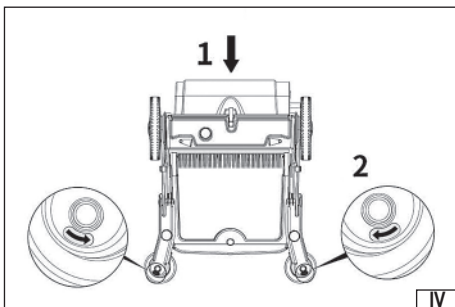

YATO

YT-17412

PL ZAMIATARKA RĘCZNA
 EN MANUAL SWEEPER
 DE HANDKEHRMASCHINE
 RU РУЧНАЯ ПОДМЕТАЛЬНАЯ МАШИНА
 UA РУЧНА ПІДМІТАЛЬНА МАШИНА
 LT RANKINĖ ŠLAVIMO MAŠINA
 LV MANUĀLĀ SLAUCĪŠANAS MAŠĪNA
 CZ RUČNÍ ZAMETAČ
 SK RUČNÝ ZAMETAČ
 HU KÉZI SEPRŐGÉP
 RO MĂTURĂ MANUALĂ
 ES BARREDORA MANUAL
 FR BALAYEUSE MANUELLE
 IT SPAZZATRICE MANUALE
 NL HANDMATIGE VEGER
 GR ΧΕΙΡΟΚΙΝΗΤΟ ΣΑΡΩΘΡΟ
 BG РЪЧНА МЕТАЧНА МАШИНА
 PT VARREDORA MANUAL
 HR RUČNI STROJ ZA METENJE
 AR كاسحة يدوية