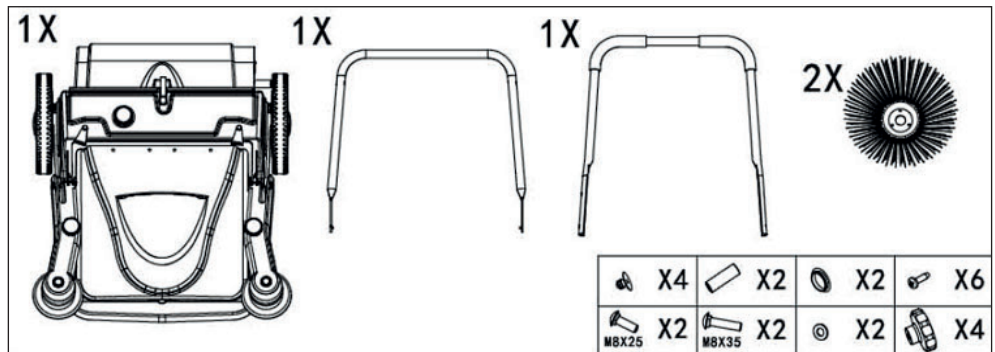

YATO

YT-17412

PL ZAMIATARKA RĘCZNA
 EN MANUAL SWEEPER
 DE HANDKEHRMASCHINE
 RU РУЧНАЯ ПОДМЕТАЛЬНАЯ МАШИНА
 UA РУЧНА ПІДМІТАЛЬНА МАШИНА
 LT RANKINĖ ŠLAVIMO MAŠINA
 LV MANUĀLĀ SLAUCĪŠANAS MAŠĪNA
 CZ RUČNÍ ZAMETAČ
 SK RUČNÝ ZAMETAČ
 HU KÉZI SEPRŐGÉP
 RO MĂTURĂ MANUALĂ
 ES BARREDORA MANUAL
 FR BALAYEUSE MANUELLE
 IT SPAZZATRICE MANUALE
 NL HANDMATIGE VEGER
 GR ΧΕΙΡΟΚΙΝΗΤΟ ΣΑΡΩΘΡΟ
 BG РЪЧНА МЕТАЧНА МАШИНА
 PT VARREDORA MANUAL
 HR RUČNI STROJ ZA METENJE
 AR كاسحة يدوية