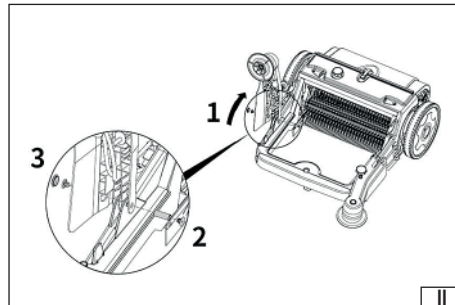

YATO

YT-17412

PL ZAMIATARKA RĘCZNA
 EN MANUAL SWEEPER
 DE HANDKEHRMASCHINE
 RU РУЧНАЯ ПОДМЕТАЛЬНАЯ МАШИНА
 UA РУЧНА ПІДМІТАЛЬНА МАШИНА
 LT RANKINĖ ŠLAVIMO MAŠINA
 LV MANUĀLĀ SLAUCĪŠANAS MAŠĪNA
 CZ RUČNÍ ZAMETAČ
 SK RUČNÝ ZAMETAČ
 HU KÉZI SEPRŐGÉP
 RO MĂTURĂ MANUALĂ
 ES BARREDORA MANUAL
 FR BALAYEUSE MANUELLE
 IT SPAZZATRICE MANUALE
 NL HANDMATIGE VEGER
 GR ΧΕΙΡΟΚΙΝΗΤΟ ΣΑΡΩΘΡΟ
 BG РЪЧНА МЕТАЧНА МАШИНА
 PT VARREDORA MANUAL
 HR RUČNI STROJ ZA METENJE
 AR كاسحة يدوية