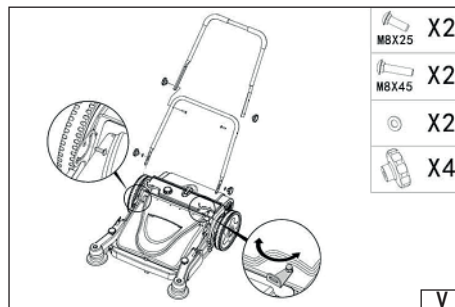

YATO

YT-17412

PL ZAMIATARKA RĘCZNA
 EN MANUAL SWEEPER
 DE HANDKEHRMASCHINE
 RU РУЧНАЯ ПОДМЕТАЛЬНАЯ МАШИНА
 UA РУЧНА ПІДМІТАЛЬНА МАШИНА
 LT RANKINĖ ŠLAVIMO MAŠINA
 LV MANUĀLĀ SLAUCĪŠANAS MAŠĪNA
 CZ RUČNÍ ZAMETAČ
 SK RUČNÝ ZAMETAČ
 HU KÉZI SEPRŐGÉP
 RO MĂTURĂ MANUALĂ
 ES BARREDORA MANUAL
 FR BALAYEUSE MANUELLE
 IT SPAZZATRICE MANUALE
 NL HANDMATIGE VEGER
 GR ΧΕΙΡΟΚΙΝΗΤΟ ΣΑΡΩΘΡΟ
 BG РЪЧНА МЕТАЧНА МАШИНА
 PT VARREDORA MANUAL
 HR RUČNI STROJ ZA METENJE
 AR كاسحة يدوية