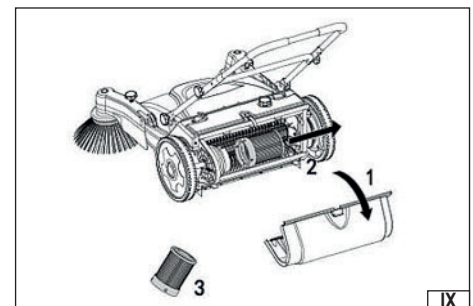

YATO

YT-17412

PL ZAMIATARKA RĘCZNA
 EN MANUAL SWEEPER
 DE HANDKEHRMASCHINE
 RU РУЧНАЯ ПОДМЕТАЛЬНАЯ МАШИНА
 UA РУЧНА ПІДМІТАЛЬНА МАШИНА
 LT RANKINĖ ŠLAVIMO MAŠINA
 LV MANUĀLĀ SLAUCĪŠANAS MAŠĪNA
 CZ RUČNÍ ZAMETAČ
 SK RUČNÝ ZAMETAČ
 HU KÉZI SEPRŐGÉP
 RO MĂTURĂ MANUALĂ
 ES BARREDORA MANUAL
 FR BALAYEUSE MANUELLE
 IT SPAZZATRICE MANUALE
 NL HANDMATIGE VEGER
 GR ΧΕΙΡΟΚΙΝΗΤΟ ΣΑΡΩΘΡΟ
 BG РЪЧНА МЕТАЧНА МАШИНА
 PT VARREDORA MANUAL
 HR RUČNI STROJ ZA METENJE
 AR كاسحة يدوية